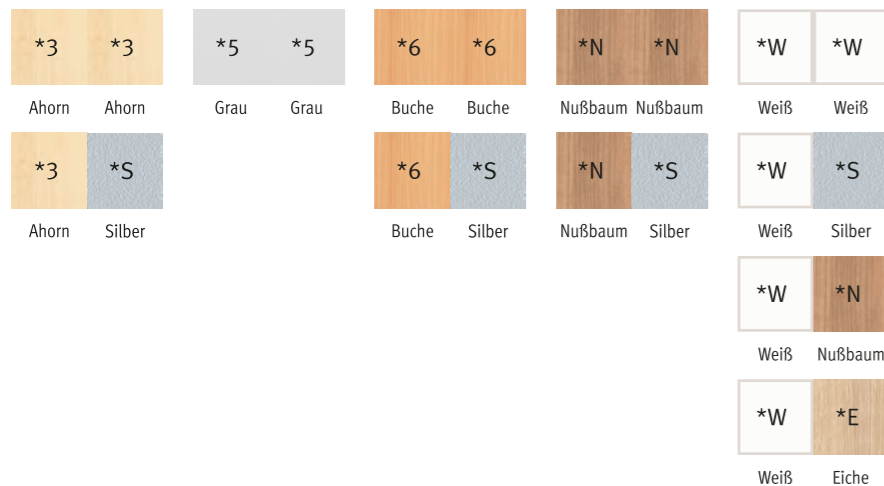

DEKORE: REGAL- UND ROLLADENKORPUS (*)

DEKORE KORPUS/FRONT (*) SOLID 6 + 7