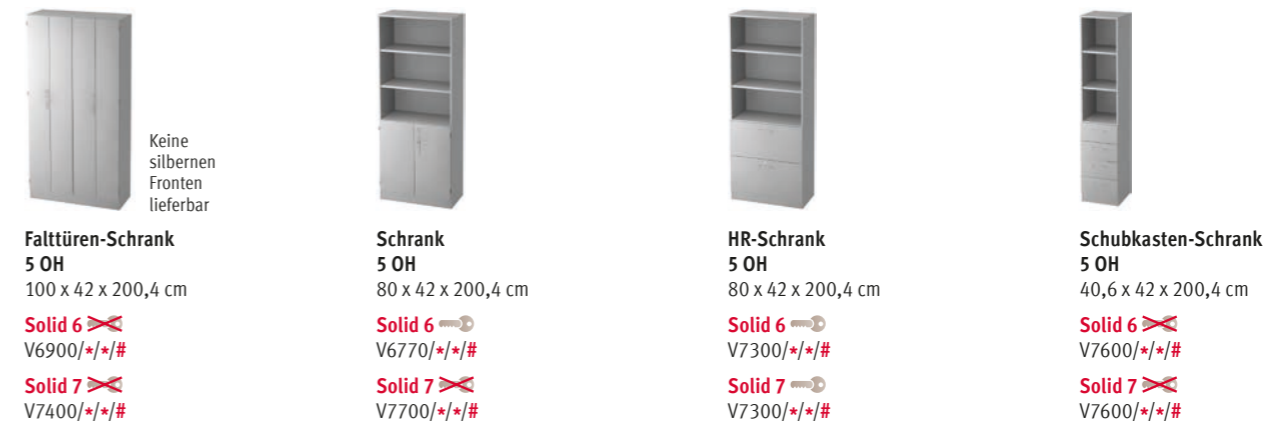

### DEKORE KORPUS/FRONT (\*) SOLID 6 + 7

**Schrank 3 OH**  
80 x 42 x 127 cm  
Solid 6 V6550/\*/\*/#  
Solid 7 V7550/\*/\*/#

**Schrank 5 OH**  
80 x 42 x 200,4 cm  
Solid 6 V6100/\*/\*/#  
Solid 7 V7100/\*/\*/#

**Schrank 5 OH**  
80 x 42 x 200,4 cm  
Milchglastüren mit Silberrahmen  
Solid 6 V6100G/\*S/#  
Solid 7 V7100G/\*S/#

**Garderoben-Schrank 5 OH**  
80 x 42 x 200,4 cm  
Solid 6 V6200/\*/\*/#  
Solid 7 V7200/\*/\*/#